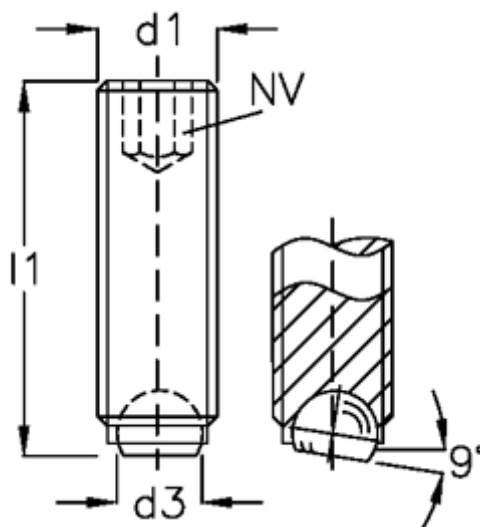

Varenummer: 20905659
Beskrivelse: E+G Kuglespændeskruer
GN 605-M10-25-B

Mål

d1	= M10
d2	= 7.0
d3	= 6.0
Indvendig sekskant	= 5
l1	= 25